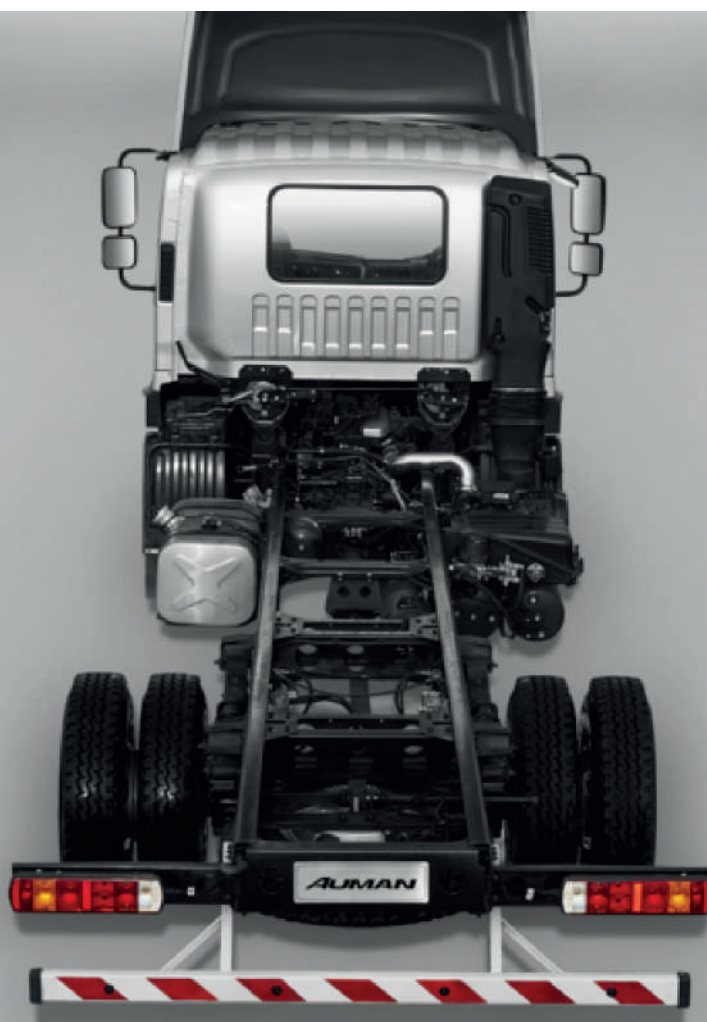

Accesorios

Apertura de ventanas y puertas	Eléctrico
Espejos	Eléctricos y calefaccionados
Asiento de conductor	Neumático
Luz de cama	Si
Lámpara de niebla + Luz diurna	Si
Aire acondicionado	Manual
ESC (Control de estabilidad)	Si
Radio	MP3
Deflector cabina	Si
Basculamiento de cabina	Eléctrico

Rodado

L295/80R22.5-18PR-KT

Av. Libertador 1777 | 2924 0858 | www.fotonuruguay.com

SERVICIO POS VENTA: Av. Rondeau 1894 esq. Lima / Tel. 2924 0708 / serviciotecnico@homerodeleon.com.uy
REPUESTOS: Av. Libertador 1777 / Tel. 2924 9944 - 2924 0858 / repuestos@homerodeleon.com.uy