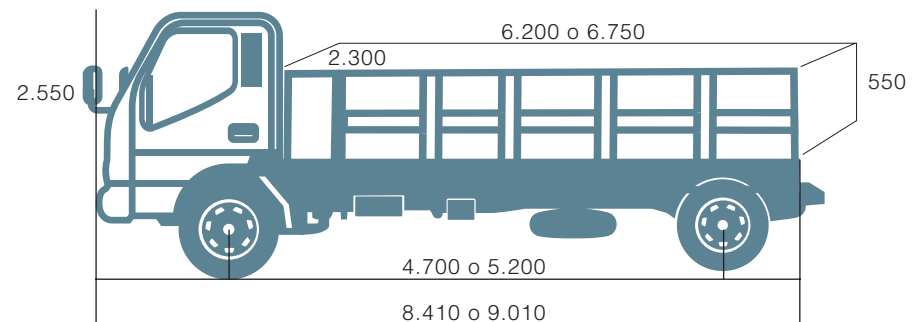

TRABAJAMOS A LA PAR

5 AÑOS DE
GARANTÍA
o 150.000 km

BJ-1128
8.6 TON.
CAMIÓN CAJA FIJA

BJ-1128

Modelo:

Modelo comercial: BJ 1128

Dimensiones:	Op.1	Op.2
Chasis (L x An x Al) (mm):	8.410 x 2.450 x 2.550	9.010 x 2.450 x 2.550
Carga (L x An x Al) (mm):	6.200 x 2.300 x 550	6.750 x 2300 x 550
Distancia entre ejes (mm):	4.700	5.200

Motor:

Marca:	Cummins
Modelo:	ISF4.5S5210
Emisión:	Euro V
Cilindrada de motor (cc):	4.5
Potencia máxima (kW / Hp):	154 / 206
Torque máximo (Nm):	760 Nm

Transmisión:

Caja de cambios:	FAST 8JS85TC
Embrague:	Resorte de diafragma, ϕ 395 mm

Suspensión:

Suspensión N° de ballesta - delantera: 3

Suspensión N° de ballesta - trasera: 4+3

Frenos:

Freno de servicio: Aire, disco delantero / tambor trasero

Freno de mano: freno de corte de aire

Freno auxiliar: freno de escape a presión constante

Neumáticos: 275/70R22.5-18PR-MT/6+1

Información y equipamiento:

MP5 - Frenos ABS + DRL - ASR - Cámara de retroceso - Aire acondicionado - Vidrios eléctricos - Bloqueo centralizado a distancia - Dirección hidráulica - Deflector de aire - Caja de carga con anclajes.