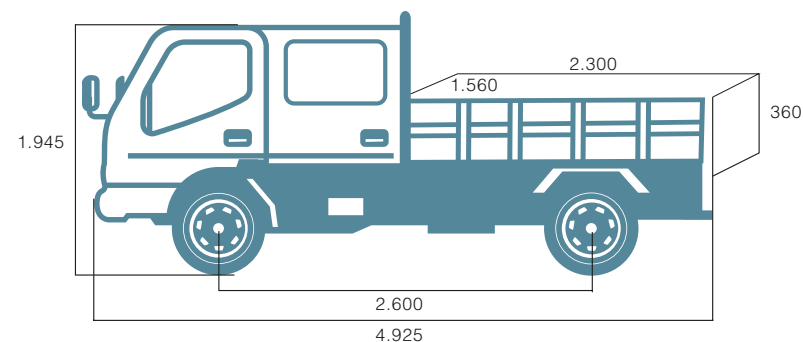

T25 DOBLE CABINA

Modelo:

Modelo comercial: BJ1031V4AV4-01

Modelo de fábrica: 1031V4AV4-01DA05

Plataforma: WF3

Línea: TM1

Modelo: doble cabina

Dimensiones:

Chasis (L x An x Al) (mm): 4.925 x 1.680 x 1.945

Dimensiones de caja (mm): 2.300 x 1.560 x 360

Distancia entre ejes (mm): 2.600

Peso bruto (kg): 2.795

Carga útil (kg): 1.490

Peso en vacío (kg): 1.305

Cantidad de pasajeros: 2+3

Motor:

Modelo: DAM16KR

Cilindrada (cc): 1.597

Potencia (hp): 122,4

Torque (Nm/rpm): 158/4.800

Normativa de emisión: EuroV

Caja de cambio: DAT18R

Tanque (L): 50

Neumático:

Neumático: 175R14

Suspensión:

Delantera: suspensión independiente

Trasera: Suspensión no independiente de ballesta

Sistema de frenos:

Freno de disco delantero

Freno de tambor trasero

Información y equipamiento:

Dirección eléctrica - ABS + EBD - ESC - Puertas y ventanas eléctricas - Bloqueo central - Airbag de conductor y acompañante - Ajuste eléctrico de luces - MP3 - Faros antiniebla delanteros - Luces LED de circulación diurna - Espejo antideslumbrante - Bloqueo a distancia - Aire acondicionado

VERSION PLUS:

MP5 + CÁMARA REVERSA

Av. Libertador 1777 | 2924 0858 | www.fotonuruguay.com

SHOWROOM FOTON: Av. Libertador 1777 / Tel. 2924 0858 / foton@homerodeleon.com.uy

SERVICIO POSVENTA: Av. Gral. Rondeau 1894 esq. Lima / Tel. 2924 0708 / serviciotecnico@homerodeleon.com.uy

REPUESTOS: Av. Libertador 1777 / Tel. 2924 9944 – 2924 0858 / repuestos@homerodeleon.com.uy