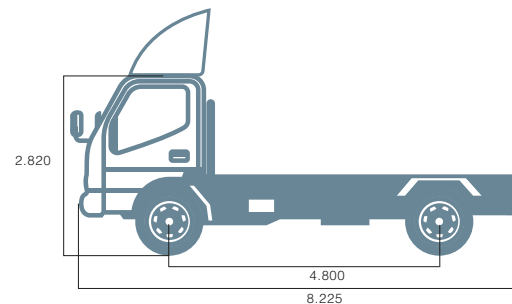

BJ 1186 CHASIS CABINA

Modelo:

Modelo comercial: BJ 1186 Chasis Cabina Media - Rueda doble

Modelo de fábrica: BJ1186VLPHG-F2

Dimensiones:

Chasis (L x An x Al) (mm): 8.255 x 2.460 x 2.820

Distancia entre ejes (mm): 4.800

Peso y capacidad:

Peso en vacío (total) (kg): 6.040

Peso bruto del vehículo (kg): 16.500

Capacidad de carga útil (kg): 10.460

Personas en cabina: 3

Capacidad del tanque (L): 260 - Material aluminio

Motor:

Marca: Cummins

Modelo: ISD270 50

Emisión: EURO V

Cilindrada (cc): 6.700

Potencia nominal (Hp): 270

Torque (Nm): 970

Velocidad max. promedio (km/h): 100

Transmisión:

Marca y modelo de transmisión: ZF / Modelo: 8JS118TA -B, 8 marchas y 2 retro marchas

Neumáticos:

6+1 - Medida 295/80 R22.5

Suspensión y tracción:

Tipo de tracción: 4x2

N° de ballesta - delantera: 10

N° de ballesta - trasera: 10+8

Frenos:

Freno de servicio: Tambor

Freno de mano: Corte de aire

Freno auxiliar: De escape

Información y equipamiento:

Asiento de conductor neumático - Cabina con dormitorio -

Rueda auxiliar - Aire acondicionado - Tacómetro de motor - Radio MP3

con AM/FM/USB/AUX - Frenos ABS + ESC (control de estabilidad) -

Dirección hidráulica - Espejos exteriores ajustables electrónicamente

y calefaccionados - Vidrios eléctricos - Bloqueo centralizado -

*Imágenes meramente ilustrativas.

Av. Libertador 1777 | 2924 0858 | www.fotonuruguay.com

SHOWROOM FOTON: Av. Libertador 1777 / Tel. 2924 0858 / foton@homerodeleon.com.uy

SERVICIO POSVENTA: Av. Rondeau 1894 esq. Lima / Tel. 2924 0708 / serviciotecnico@homerodeleon.com.uy

REPUESTOS: Av. Libertador 1777 / Tel. 2924 9944 – 2924 0858 / repuestos@homerodeleon.com.uy