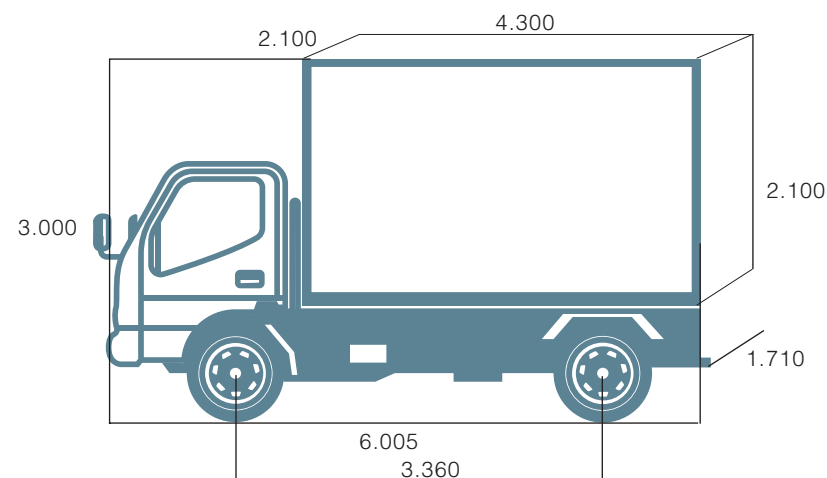

Dimensiones de la caja (L x An x Al) (mm): 4.300 x 2.100 x 2.100

Distancia entre eje (mm): 3.360

Motor:

Marca del motor: tecnología Isuzu

Modelo de motor: BJ493ZLQV1

Emisión: Euro III

Cilindrada: 2.771 cc

Potencia nominal (hp): 102

Torque máximo (Nm): 225

Peso y capacidad:

Personas en cabina: 2/3

Peso en vacío (kg): 2.950

Carga útil nominal (kg): 3.500

Peso bruto del vehículo (kg): 6.490

Capacidad del eje delantero (kg): 2.400

Capacidad del eje trasero (kg): 4.500

Peso eje 1 (kg): 1.510

Peso eje 2 (kg): 1.440

Tanque de combustible: 120 litros

Transmisión:

Caja de cambio: modelo 5G32

Embrague: tipo seco, resorte de diafragma, 260 x 160

Suspensión:

Suspensión N de ballesta – delantera: 3

Suspensión N de ballesta – trasera: 5 + 2

Frenos:

Freno de servicio / tambor hidráulico, delantero - trasero

Freno de aparcamiento: freno tambor central / acciona a la salida de la caja

Freno auxiliar / freno de escape.

Neumáticos: 7.00R16 (sin cámara)

Información y equipamiento:

Volante regulable / Vidrios eléctricos con interfase - Barras laterales para impacto - Elementos de seguridad de alta resistencia - Radio, MP3, USB, SD - Odómetro eléctrico - Tacómetro de motor - Dirección hidráulica - Apoyacabezas - Cinturones de seguridad tipo de tres puntas - ABS - Aire acondicionado - Espejos adicionales - Control electrónico de apagado - Espejos adicionales - Bloqueo central con comando a distancia

Av. Rondeau 1928 | 2924 6922 | www.fotonuruguay.com

SHOWROOM FOTON: Av. Gral. Rondeau 1928 / Tel. 2924 6922 / foton@homerodeleon.com.uy

SERVICIO POST VENTA: Av. Rondeau 1894 esq. Lima / Tel. 2924 0708 / serviciotecnico@homerodeleon.com.uy

REPUESTOS: Av. Libertador 1777 / Tel. 2924 9944 – 2924 0858 / repuestos@homerodeleon.com.uy