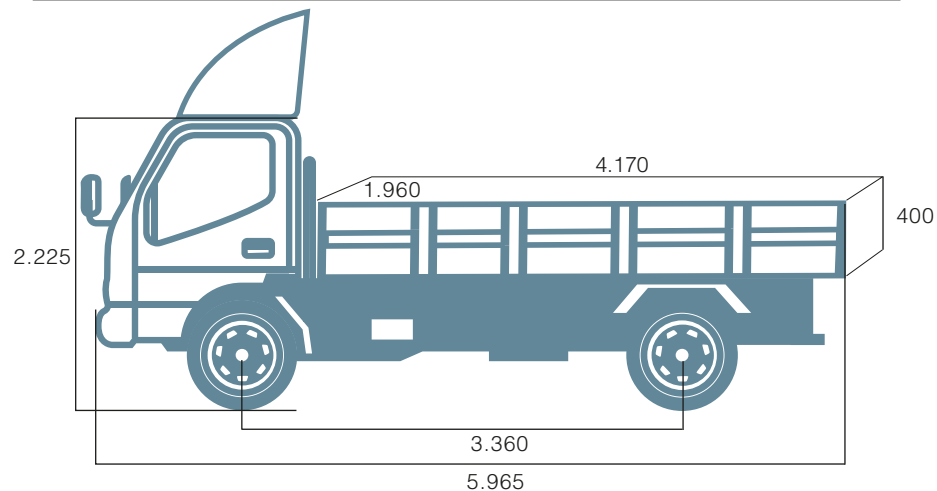

Dimensiones:

Dimensiones del chasis (L x An x Al) (mm): 5.965 x 1.960 x 2.225

Dimensiones de la carga (L x An x Al) (mm): 4.170 x 1.960 x 400

Distancia entre eje (mm): 3.360

Peso y capacidad:

Personas en cabina: 2/3

Peso en vacío (kg): 2.470

Carga útil nominal (kg): 4.020

Peso bruto del vehículo (kg): 6.490

Eje delantero (kg): 2.250

Eje trasero (kg): 4.240

Peso eje 1 (kg): 1.470

Peso eje 2 (kg): 1.000

Tanque de combustible: 120 L

Motor:

Marca del motor: tecnología Isuzu

Modelo de motor: BJ493ZLQV1

Emisión: Euro III

Cilindrada (cc): 2.771

Potencia nominal (Hp/Rpm): 102/3.600

Torque máximo (Nm/Rpm): 225

Transmisión:

Caja de cambios: modelo 5G32

Embrague: tipo seco, resorte de diafragma, 260 x 160

Suspensión:

Nº de ballesta - delantera: 3

Nº de ballesta - trasera: 5+2

Frenos:

Freno de servicio: tambor hidráulico, delantero / trasero

Freno de aparcamiento: acciona a la salida de la caja

Freno auxiliar: freno de escape

Neumáticos: 7.00R16 (sin cámara)

Información y equipamiento:

Barras laterales para impacto - Elementos de seguridad de alta resistencia - Caja de carga con barandas rebatibles - Radio MP3 / FM / SD / USB - Dirección asistida - Odómetro eléctrico - Espejos adicionales - Tacómetro de motor - Frenos ABS - Aire acondicionado - Dirección hidráulica - Apoyacabezas - Cinturones de seguridad tipo tres puntas - Vidrios eléctricos con interface - Regulación de volante en altura y profundidad.

Av. Rondeau 1928 | 2924 6922 | www.fotonuruguay.com

SHOWROOM FOTON: Av. Gral. Rondeau 1928 / Tel. 2924 6922 / foton@homerodeleon.com.uy

SERVICIO POST VENTA: Av. Rondeau 1894 esq. Lima / Tel. 2924 0708 / serviciotecnico@homerodeleon.com.uy

REPUESTOS: Av. Libertador 1777 / Tel. 2924 9944 – 2924 0858 / repuestos@homerodeleon.com.uy