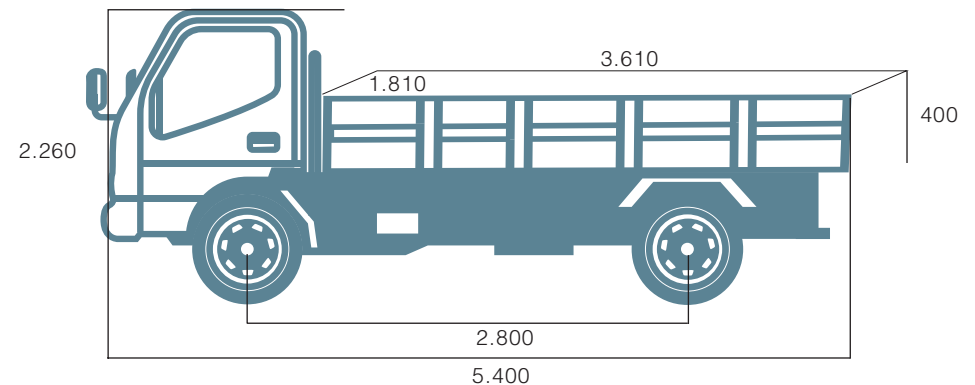

BJ-1034

Modelo:

Modelo comercial: BJ 1034

Modelo de fábrica: MTOP BJ1034V9JD4-F

Dimensiones:

Chasis (L x An x Al) (mm): 5.400 x 1.825 x 2.260

Caja (L x An x Al) (mm): 3.610 x 1.810 x 400

Distancia entre ejes (mm): 2.800

Peso y capacidad:

Personas en cabina: 2/3

Peso en vacío (kg): 2.240

Carga útil nominal (kg): 1.950

Peso bruto del vehículo (kg): 4190

Capacidad del tanque: 80 L

Motor:

Modelo: BJ493ZLQ3 tecnología Isuzu

Emisión: Euro III, Common Rail

Cilindrada (cc): 2.771

Potencia nominal (Hp/Rpm): 108/3.600

Torque máximo (Nm/Rpm): 280/1.900-2.200

Transmisión:

Caja de cambios: modelo 5G32 WLY

Embrague: tipo seco, resorte de diafragma, $\varnothing 265 \times \varnothing 175$

Suspensión:

N° de ballesta - delantera: 3

N° de ballesta - trasera: 5+2

Frenos:

Tambor hidráulico, delantero / trasero

Freno de mano: freno de tambor central, acciona a la salida de la caja

Freno auxiliar: freno de escape

Neumáticos: 7.00R16 (sin cámara)

Información y equipamiento:

MP3 - Dirección asistida - Control crucero - Frenos ABS - Aire acondicionado - Cierre centralizado a distancia - Regulación de volante en altura y profundidad - Vidrios eléctricos con interfase

Av. Rondeau 1928 | 2924 6922 | www.fotonuruguay.com

SHOWROOM FOTON: Av. Gral. Rondeau 1928 / Tel. 2924 6922 / foton@homerodeleon.com.uy

SERVICIO POST VENTA: Av. Rondeau 1894 esq. Lima / Tel. 2924 0708 / serviciotecnico@homerodeleon.com.uy

REPUESTOS: Av. Libertador 1777 / Tel. 2924 9944 – 2924 0858 / repuestos@homerodeleon.com.uy