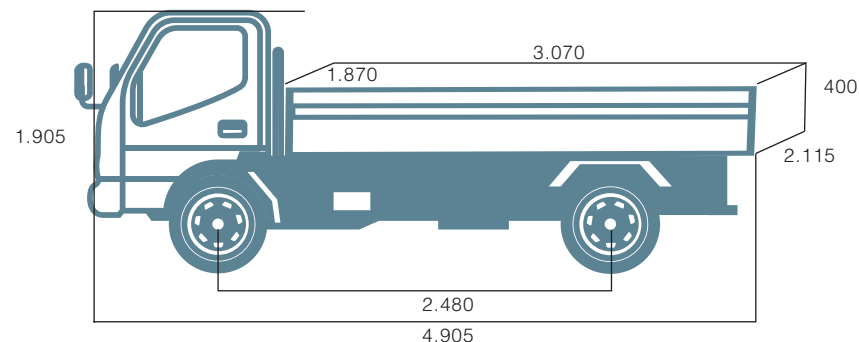

Dimensiones de caja (L x An x Al) (mm): 3.070 x 1.870 x 400

Distancia entre ejes (mm): 2.480

Neumáticos: 205/75 R17.5 (4+1)

Motor:

Marca del motor: Aucan

Modelo del motor: PDV4-4F25TC15

Emisión: Euro V

Cilindrada (cc): 2.499

Potencia (hp): 129

Torque máximo (N.m/rpm): 320

Transmisión:

Caja de cambios: ZF5S368 (MT)

Embrague: resorte de diafragma, $\varnothing$ 275mm

Peso y capacidad:

Personas en cabina: 2+1

Peso en vacío chasis (kg): 1.860

Peso en vacío con caja (kg): 2.080

Carga útil nominal (kg): 1.950

Peso bruto del vehículo (kg): 4.030

Tanque de combustible: 70L

Suspensión:

N° de ballesta delantera: 3

N° de ballesta trasera: 3+1

Eje:

Eje delantero (kg): 1.630

Eje trasero (kg): 2.400

Frenos:

Tambor hidráulico delantero y trasero

Freno de aparcamiento: de tambor central

Freno auxiliar

Sistema de frenos: ABS (4S4M)

Información y equipamiento:

Faros delanteros halógenos - Cinturón de seguridad de tres puntos para conductor y acompañante - Bloqueo automático de puertas y ventanas - MP3 + Bluetooth - Carrocería antirrobo - Velocidad crucero - Bloqueo de puertas remoto - Faros antiniebla - Ajuste manual de espejo retrovisor externo - Luz de conducción diurna - Regulación eléctrica de retrovisor - Sonido en marcha atrás - Radar de marcha atrás - Aire acondicionado

LA VERSIÓN PLUS INCLUYE:

Asiento del conductor con amortiguador mecánico

MP5 + Bluetooth + cámara marcha atrás

Av. Rondeau 1928 | 2924 6922 | www.fotonuruguay.com

SHOWROOM FOTON: Av. Gral. Rondeau 1928 / Tel. 2924 6922 / foton@homerodeleon.com.uy

SERVICIO POSVENTA: Av. Rondeau 1894 esq. Lima / Tel. 2924 0708 / serviciotecnico@homerodeleon.com.uy

REPUESTOS: Av. Libertador 1777 / Tel. 2924 9944 – 2924 0858 / repuestos@homerodeleon.com.uy